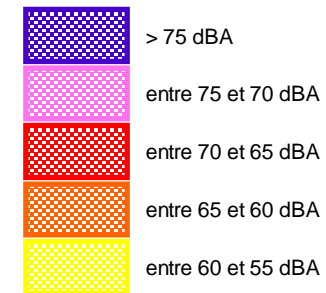

# Carte de bruit stratégique

Département des Bouches-du-Rhône (13)

**A502**

Edition : septembre 2009

Scan25®-©IGN  
DDE13

*Le Lden (Level day evening night) est un indice de gêne sonore pondéré selon l'heure (bruits de jour, de soir et de nuit)*

*Le Db(A) est une unité de mesure exprimant un niveau d'intensité (décibel) pondéré en fonction des caractéristiques physiologiques de l'oreille humaine.*

Échelle : 1/25 000

**Carte A - Carte d'exposition - Lden**