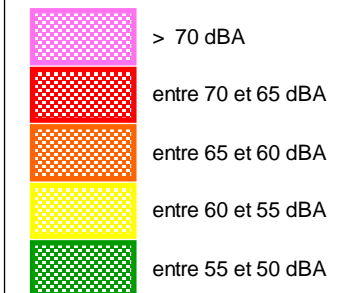

# Carte de bruit stratégique

Département des Bouches-du-Rhône (13)

**A502**

Edition : septembre 2009

Scan25®-©IGN  
DDE13

*Le Lden (Level day evening night) est un indice de gêne sonore pondéré selon l'heure (bruits de jour, de soir et de nuit)*

*Le Db(A) est une unité de mesure exprimant un niveau d'intensité (décibel) pondéré en fonction des caractéristiques physiologiques de l'oreille humaine.*

Échelle : 1/25 000

**Carte A - Carte d'exposition - Lden**

**Carte A - Carte d'exposition - Ln**

**Carte B**

**Carte C - dépassement des valeurs limites - Ln**

**Carte C - Carte de dépassement des valeurs limites - Lden**