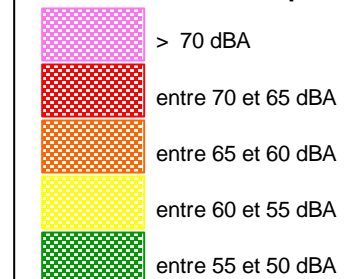

Service Aménagement

Service des
Études, de la
Planification
Territoriale et des
Évaluations

Carte de bruit stratégique

Département des Bouches-du-Rhône (13)

A516

Edition : septembre 2009

Scan25@-©IGN
DDE13

Le Lden (Level day evening night) est un indice de gêne sonore pondéré selon l'heure (bruits de jour, de soir et de nuit)

Le Db(A) est une unité de mesure exprimant un niveau d'intensité (décibel) pondéré en fonction des caractéristiques physiologiques de l'oreille humaine.

Échelle : 1/25 000

500 0 500

Mètres

Carte A - Carte d'exposition - Lden

Carte A - Carte d'exposition - Ln

Carte B

secteur de nuisance au sens du classement sonore des voies

Carte C - Carte de dépassement des valeurs limites - Lden

Lden > 68 dBA

Carte C - dépassement des valeurs limites - Ln