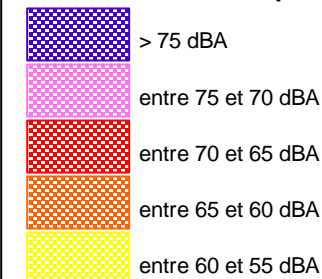

Service Aménagement

Service des
Études, de la
Planification
Territoriale et des
Évaluations

Carte de bruit stratégique

Département des Bouches-du-Rhône (13)

A516

Edition : septembre 2009

Scan25@-©IGN
DDE13

Le Lden (Level day evening night) est un indice de gêne sonore pondéré selon l'heure (bruits de jour, de soir et de nuit)

Le Db(A) est une unité de mesure exprimant un niveau d'intensité (décibel) pondéré en fonction des caractéristiques physiologiques de l'oreille humaine.

Échelle : 1/25 000

500 0 500

Mètres

Carte A - Carte d'exposition - Lden

Carte A - Carte d'exposition - Ln

Carte B

secteur de nuisance au sens du classement sonore des voies

Carte C - Carte de dépassement des valeurs limites - Lden

Lden > 68 dBA

Carte C - dépassement des valeurs limites - Ln