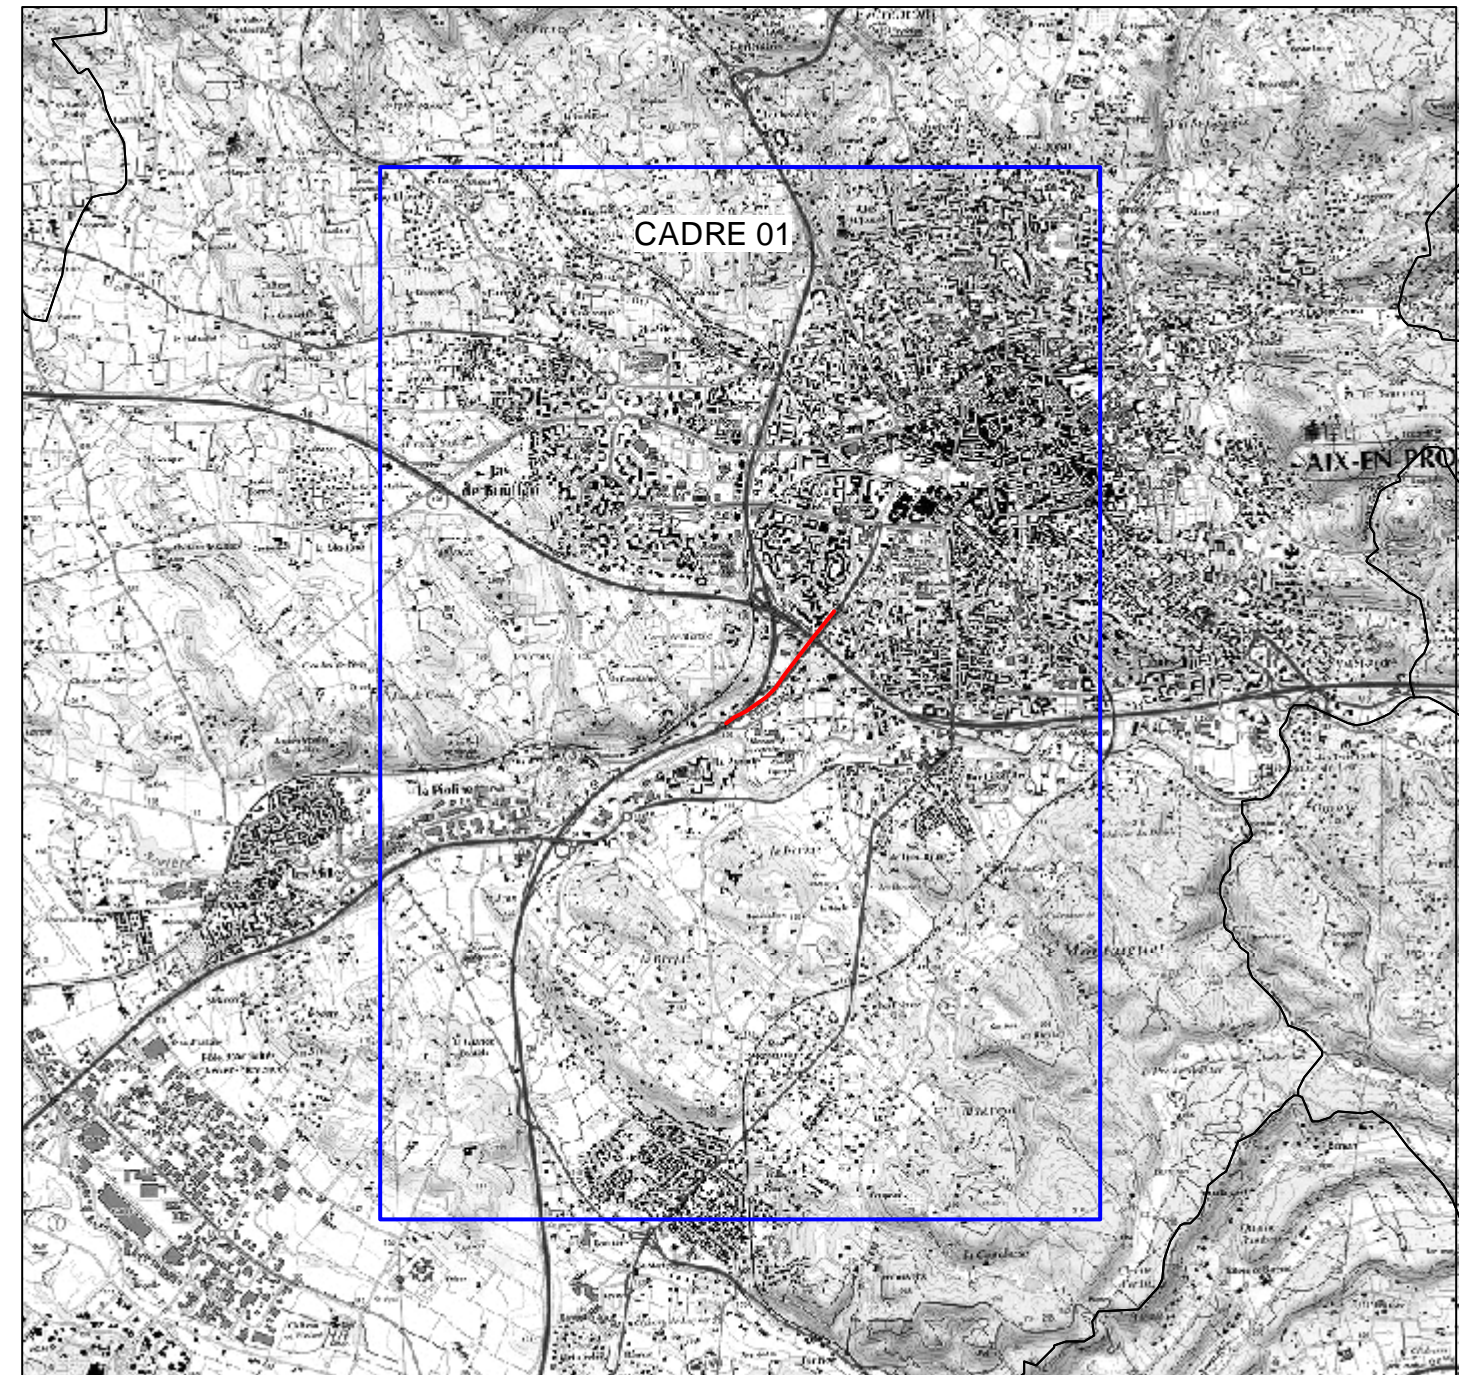

Service Aménagement

Service des
Études, de la
Planification
Territoriale et des
Évaluations

Carte de bruit stratégique

Département des Bouches-du-Rhône (13)

A516

Edition : septembre 2009

Scan25@-©IGN
DDE13

Le Lden (Level day evening night) est un indice de gêne sonore pondéré selon l'heure (bruits de jour, de soir et de nuit)

Le Db(A) est une unité de mesure exprimant un niveau d'intensité (décibel) pondéré en fonction des caractéristiques physiologiques de l'oreille humaine.

Échelle : 1/25 000

500 0 500

Mètres

Carte A - Carte d'exposition - Lden

Carte A - Carte d'exposition - Ln

Carte B

secteur de nuisance au sens du classement sonore des voies

Carte C - Carte de dépassement des valeurs limites - Lden

Lden > 68 dBA

Carte C - dépassement des valeurs limites - Ln