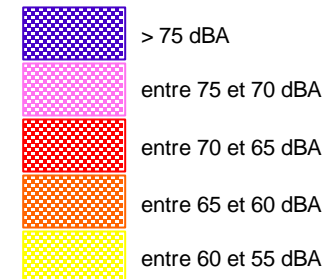

Carte de bruit stratégique

Département des Bouches-du-Rhône (13)

RN568

Edition : septembre 2009

Scan25@-©IGN
DDE13

Le Lden (Level day evening night) est un indice de gêne sonore pondéré selon l'heure (bruits de jour, de soir et de nuit)

Le Db(A) est une unité de mesure exprimant un niveau d'intensité (décibel) pondéré en fonction des caractéristiques physiologiques de l'oreille humaine.

Échelle : 1/25 000

Carte A - Carte d'exposition - Lden

Carte A - Carte d'exposition - Ln

Carte B

Carte C - Carte de dépassement des valeurs limites - Lden

Carte C - dépassement des valeurs limites - Ln