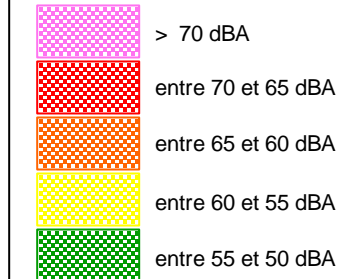

Carte de bruit stratégique

Département des Bouches-du-Rhône (13)

RN568

Edition : septembre 2009

Scan25@-©IGN
DDE13

Le Lden (Level day evening night) est un indice de gêne sonore pondéré selon l'heure (bruits de jour, de soir et de nuit)

Le Db(A) est une unité de mesure exprimant un niveau d'intensité (décibel) pondéré en fonction des caractéristiques physiologiques de l'oreille humaine.

Échelle : 1/25 000

Carte A - Carte d'exposition - Lden

Carte A - Carte d'exposition - Ln

Carte B

Carte C - Carte de dépassement des valeurs limites - Lden

Carte C - dépassement des valeurs limites - Ln