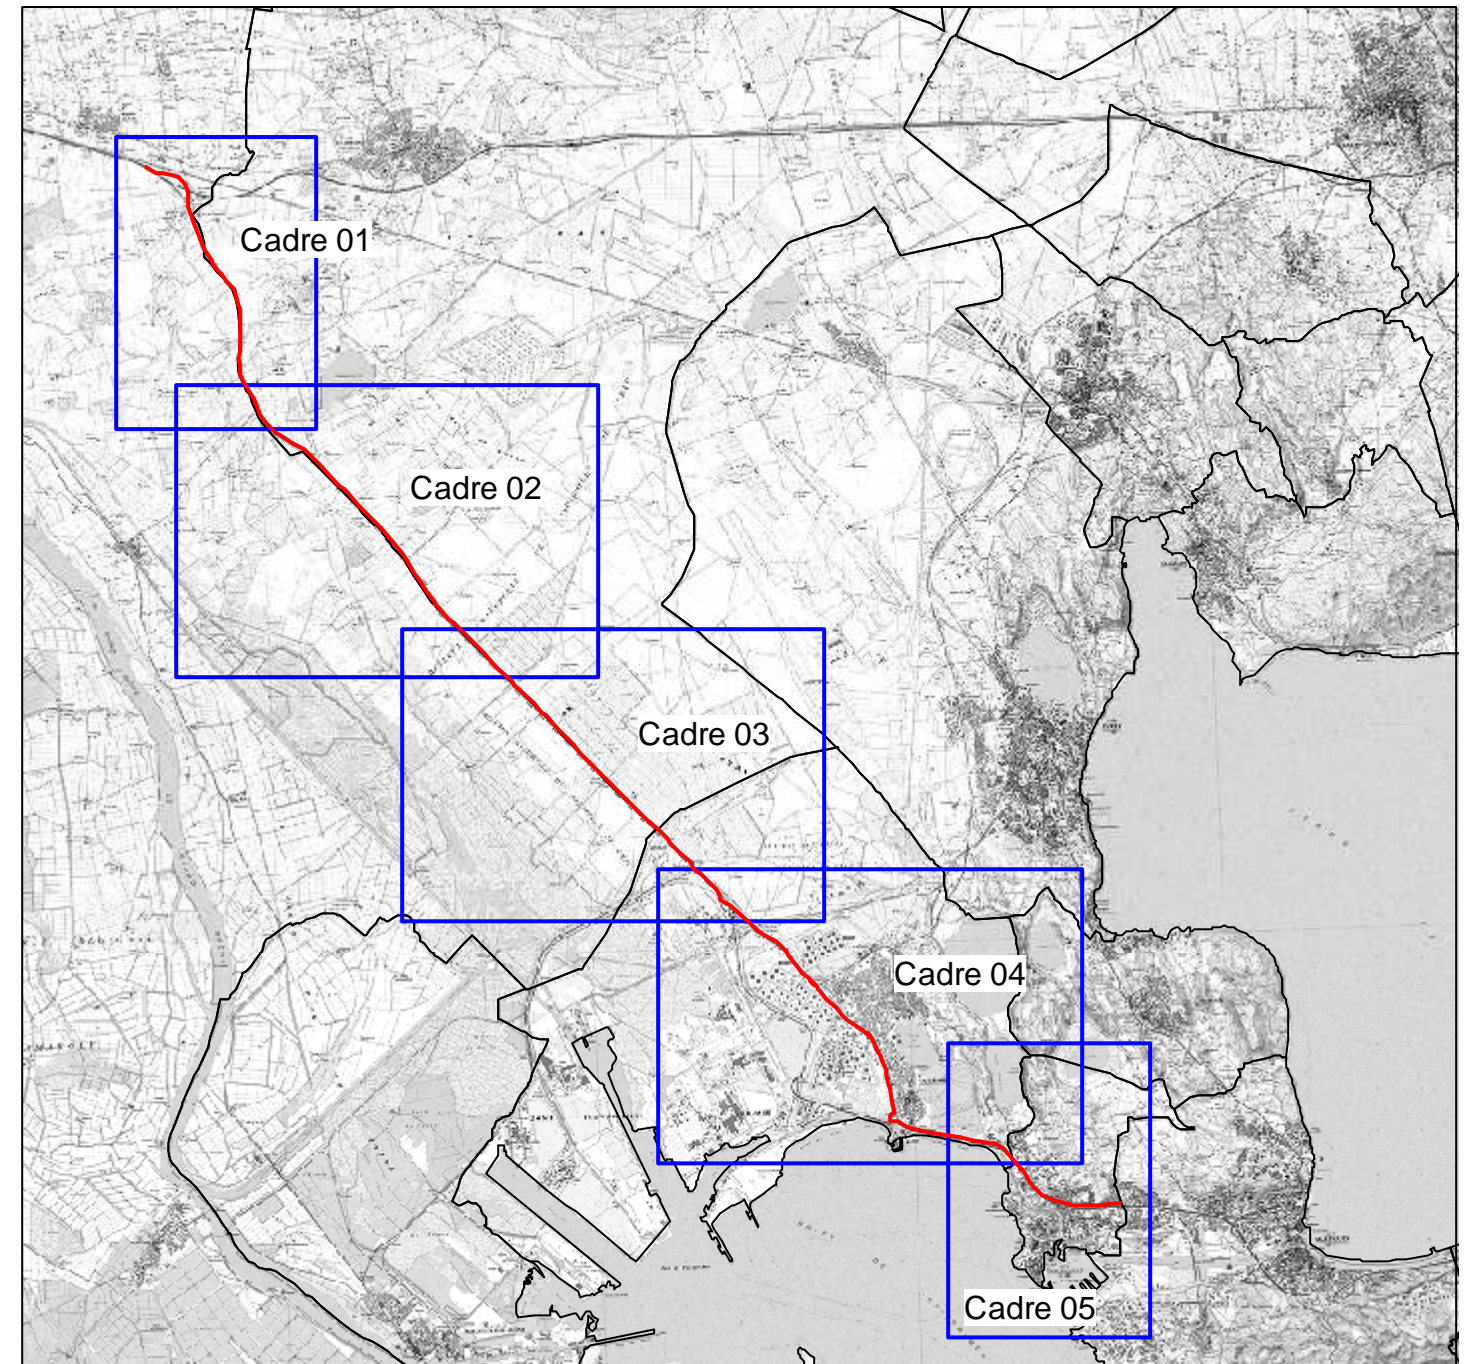

Carte de bruit stratégique

Département des Bouches-du-Rhône (13)

RN568

Edition : septembre 2009

Scan25@-©IGN
DDE13

Le Lden (Level day evening night) est un indice de gêne sonore pondéré selon l'heure (bruits de jour, de soir et de nuit)

Le Db(A) est une unité de mesure exprimant un niveau d'intensité (décibel) pondéré en fonction des caractéristiques physiologiques de l'oreille humaine.

Échelle : 1/25 000

Carte A - Carte d'exposition - Lden

Carte A - Carte d'exposition - Ln

Carte B

Carte C - Carte de dépassement des valeurs limites - Lden

Carte C - dépassement des valeurs limites - Ln