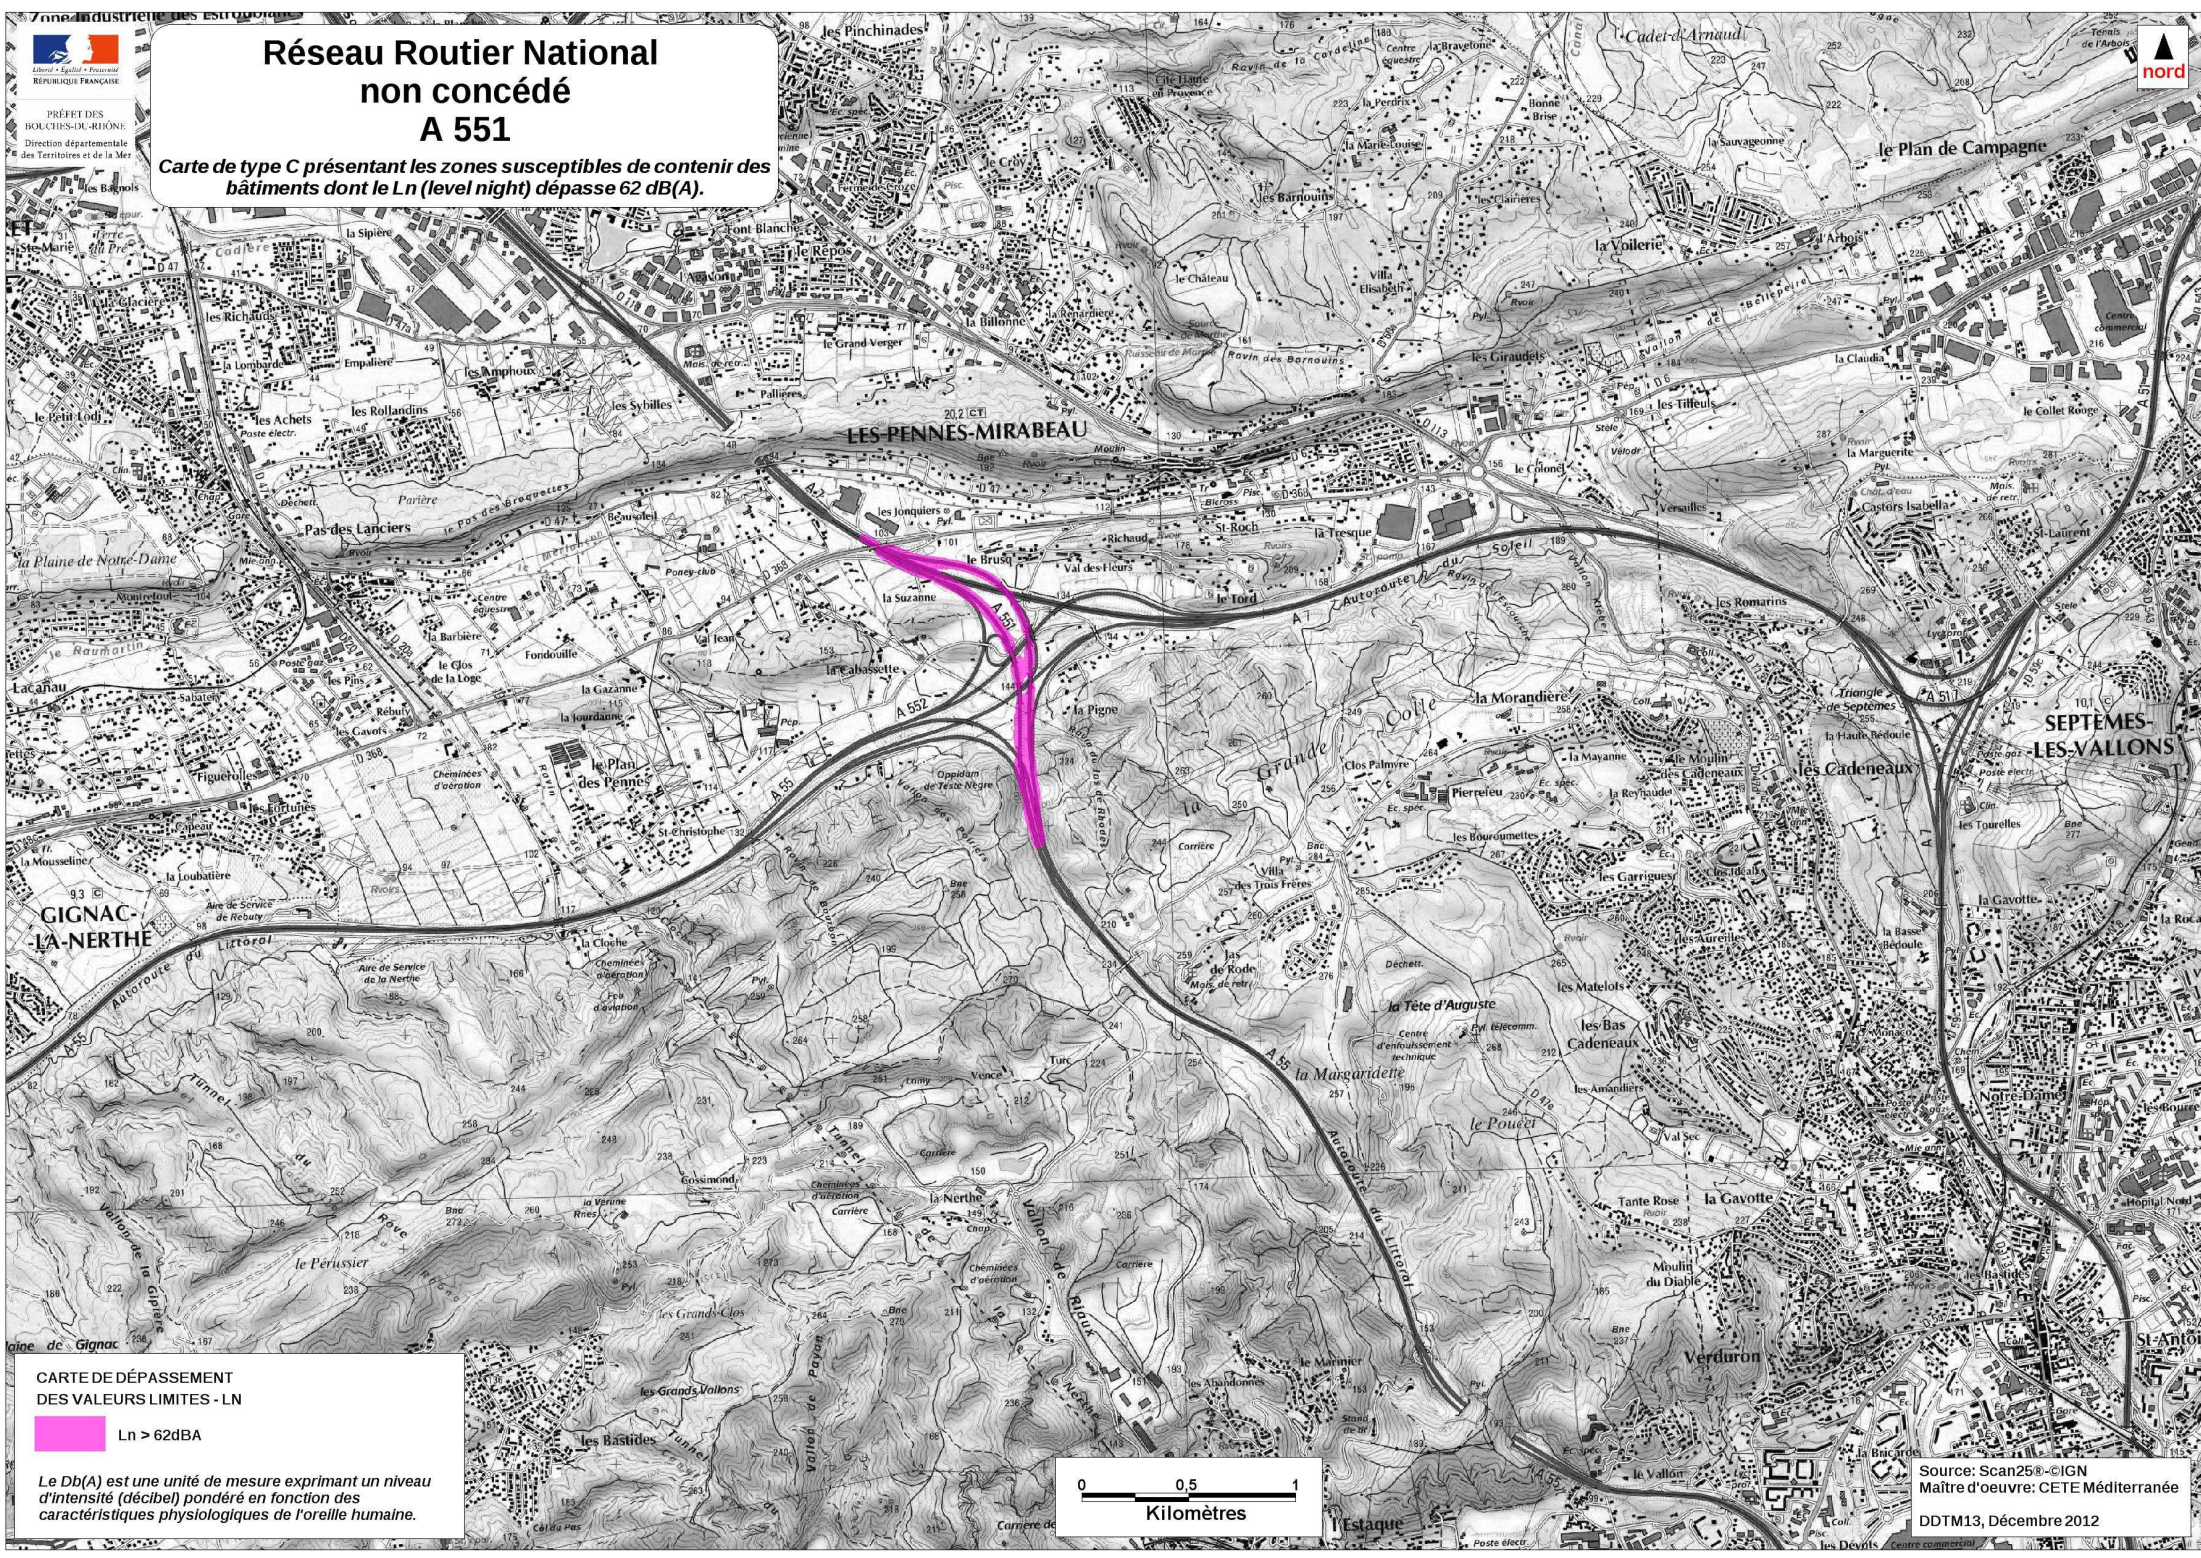

Réseau Routier National non concédé A 551

Carte de type C présentant les zones susceptibles de contenir des bâtiments dont le Ln (level night) dépasse 62 dB(A).

CARTE DE DÉPASSEMENT
DES VALEURS LIMITES - LN

Ln > 62dB(A)

Le Db(A) est une unité de mesure exprimant un niveau d'intensité (décibel) pondéré en fonction des caractéristiques physiologiques de l'oreille humaine.