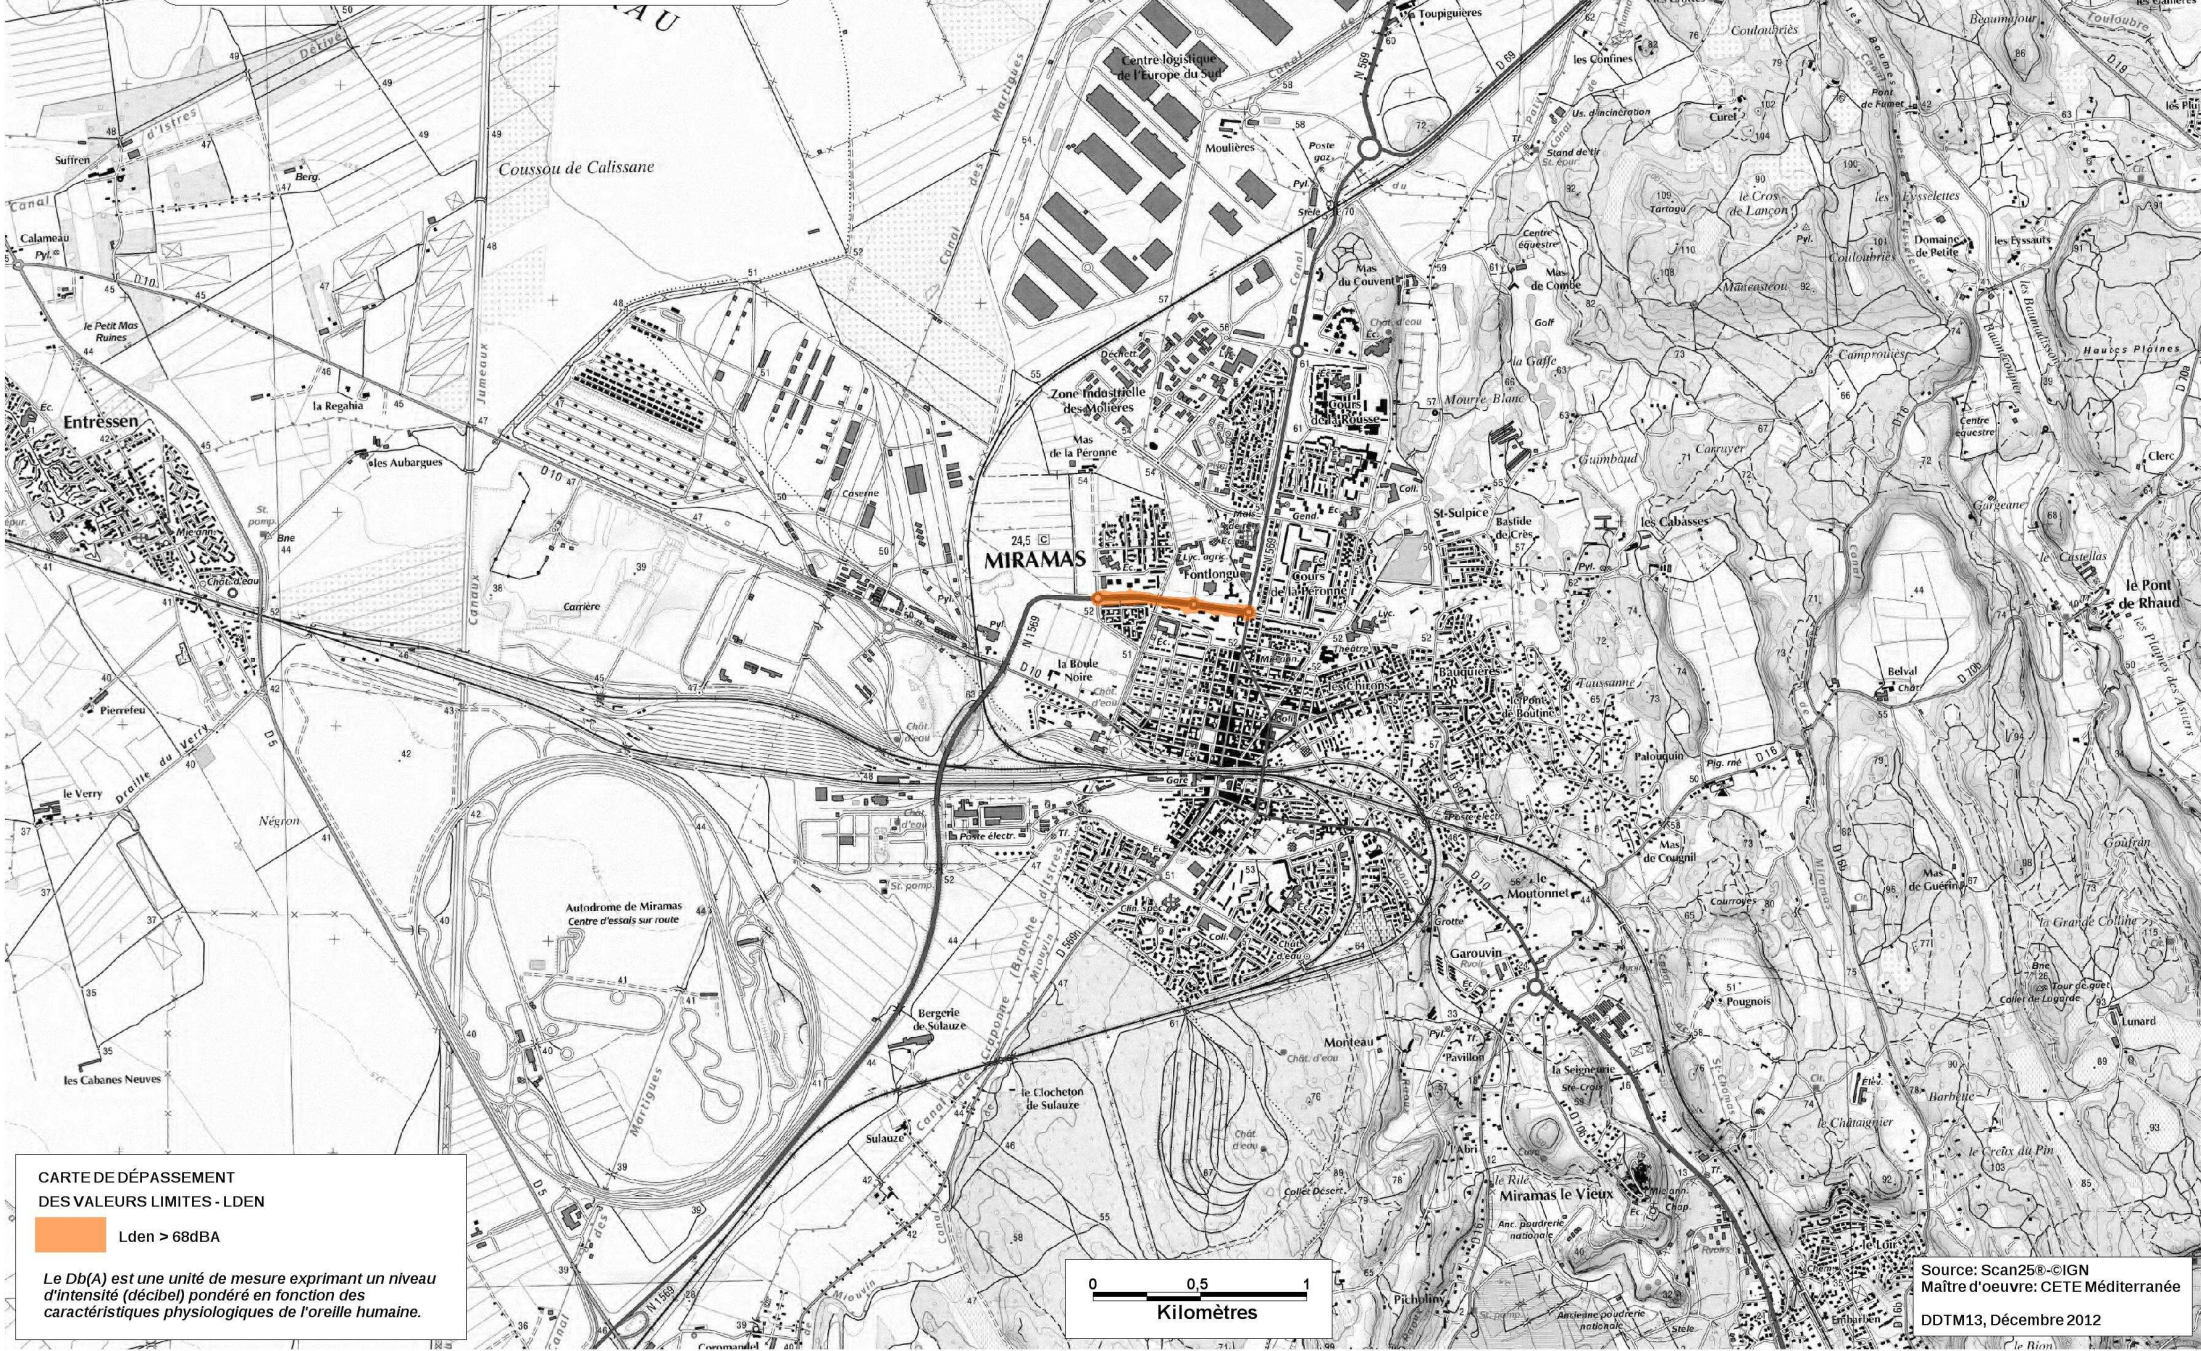

Réseau Routier National non concédé

N 1569 Section Nord

Carte de type C présentant les zones susceptibles de contenir des bâtiments dont le Lden (level day evening night) dépasse 68 dB(A).

CARTE DE DÉPASSEMENT
DES VALEURS LIMITES - LDEN

Lden > 68dB(A)

Le Db(A) est une unité de mesure exprimant un niveau d'intensité (décibel) pondéré en fonction des caractéristiques physiologiques de l'oreille humaine.

Source: Scan25®-©IGN
Maître d'oeuvre: CETE Méditerranée
DDTM13, Décembre 2012