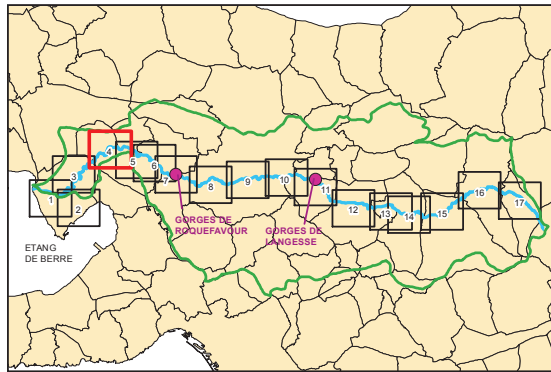

## CRUE TRENTENNALE

Commune : La Fare les Oliviers - Velaux (1/2)

 Limite communale

### Vitesse (m/s)

 Classe de vitesse 0 - 0.5 m/s

 Classe de vitesse 0.5 - 1 m/s

 Classe de vitesse > 1 m/s

ECHELLE : 1 : 5000 e

0 0.125 0.25 0.5 Kilomètres